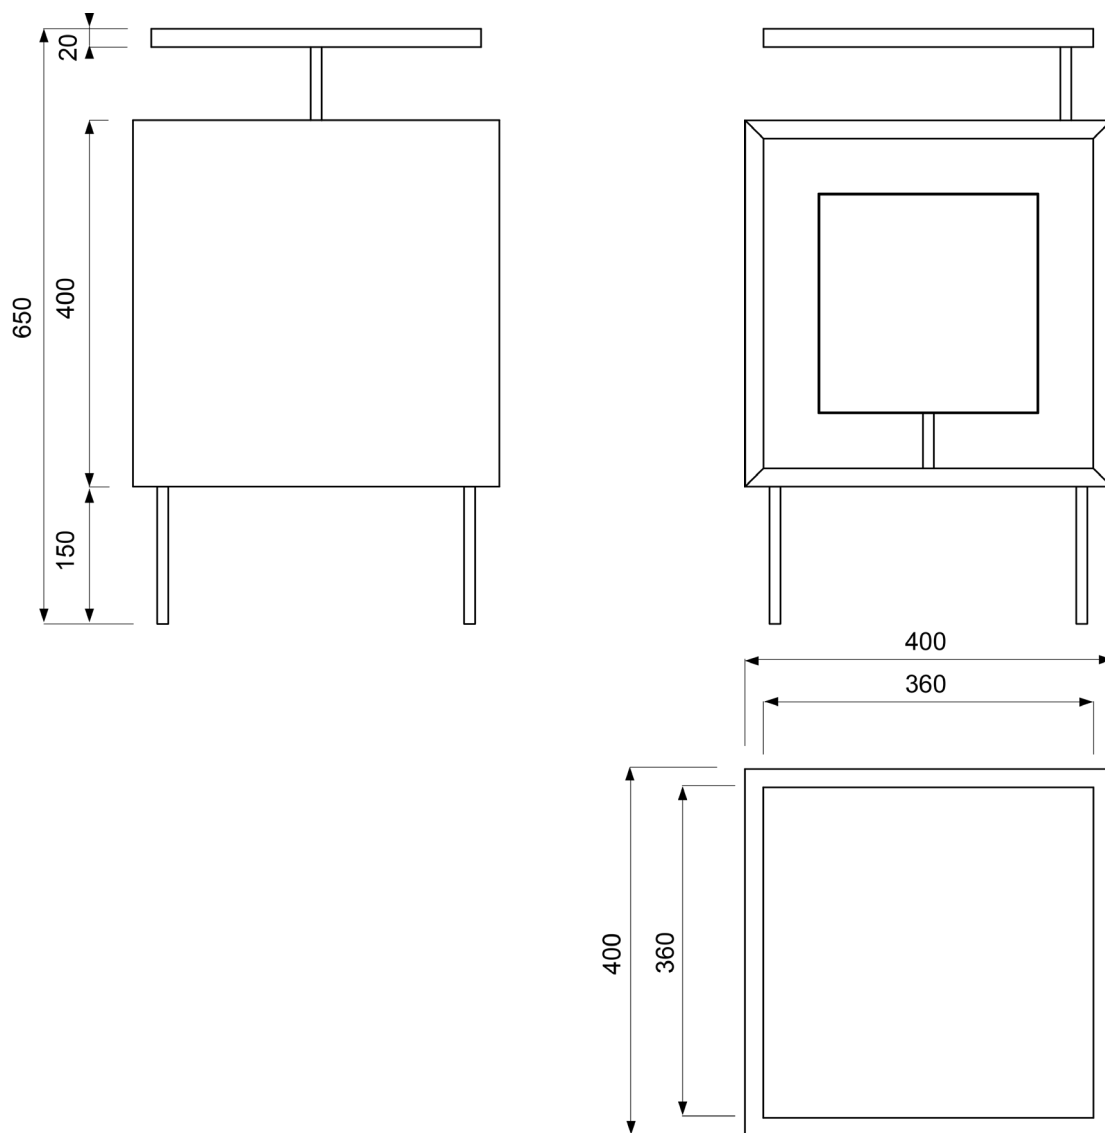

ECLIPSE

Side Table

Design Eraclea La Rocca

*Eclipse vive di un equilibrio dinamico,
un contrasto tra il visibile e l'invisibile,
donando eleganza e funzionalità all'ambiente.
Il mistero e l'eleganza dell'eclisse
portato dentro casa permette di
rivelare o nascondere quello che desideri.*

Progetto sviluppato nel corso triennale in Product Design
IED Istituto Europeo di Design Roma - a.a. 2024/2025
con la partnership di Legambiente

DIMENSIONI

COLORI, MATERIALI E FINITURE

Rovere e acciaio nero satinato

Noce canaletto e acciaio satinato

Designer ERACLEA LA ROCCA

Nata in Sicilia, studia Product Design presso lo IED Roma. La sua curiosità verso l'arte l'ha sempre guidata alla scoperta di nuove forme espressive, che oggi influenzano il suo lavoro. Ogni suo progetto è un incontro tra estetica e funzionalità, con l'obiettivo di raccontare storie ed emozioni.